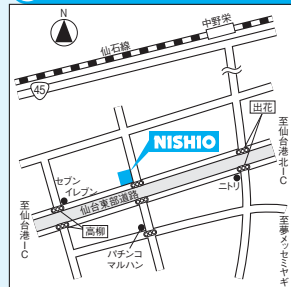

⑧ 仙台港便利センター

〒983-0013 宮城県仙台市宮城野区中野2-1-11
TEL.022(388)9240 FAX.022(388)9620
所長: 阿部 フロント: 相澤