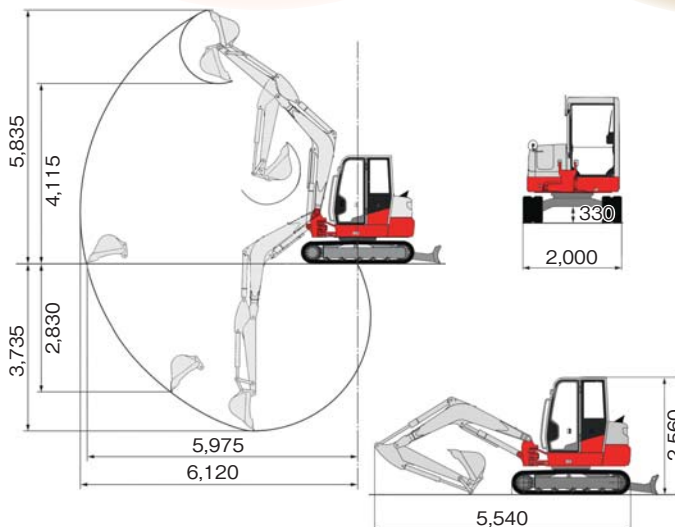

レンタル
します!

快適性と効率性を確保!

後方小旋回機バックホウ TB260

TAKEUCHI製バックホウ日本初レンタル!

機械質量5,735kg

油圧配管仕様で
ブレーカーなどの
アタッチメント装着が可能!!

- 油圧パイロット操作レバー
- 後方小旋回
- 走行2速
- サイドフードオーバーヘッド

■寸法図

■仕様

型式	TB260
バケット容量 (m ³)	0.168
機械質量 (kg)	5,735
全長[輸送時] (mm)	5,540
全幅 (mm)	2,000
全高[輸送時] (mm)	2,560
最大掘削半径 (mm)	6,120
床面最大掘削半径 (mm)	5,975
最大掘削深さ (mm)	3,735
最大垂直掘削深さ (mm)	2,830
最大掘削高さ (mm)	5,835
最大ダンプ高さ (mm)	4,115
最低地上高 (mm)	330
燃料タンク (ℓ)	81