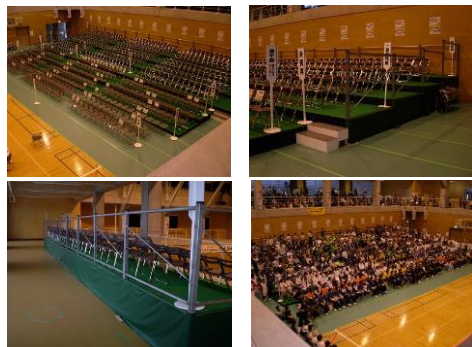

札幌市内で今年最大のイベントと言えば『オリンピック』……？

マラソン・競歩などの種目が札幌で開催予定ですよ。

開催の可否は決定していませんが、ぜひやってほしいと思います。

そこで、当社が保有しているレンタル商材のなかで『イベントといえば……？』

『ダンス・大道芸等の催し！』『ステージが必要！！』と思い紹介致します。

ちよと『強引』かもしれませんが……。

①ポータブルステージ W2400×D1200×H200・H400・H600

ポータブルステージ用ステップ W950×D600×H400

ポータブルステージ用スカート W3700×H200・H400・H600

② A Pステージ／ひな壇仕様

## A Pステージ/ステージ仕様

①のポータブルステージはどなたでも簡単に設置ができるステージになります。卓球台のような仕組みになっており両サイドに天板を開いて使用します。開く前に高さの調整（H200・H400・H600）が ひ・つ・よ・う！ H400・H600で使用の場合はステップが必要になります。スカートを使用する場合はマジックテープが仕込まれていますので簡単に取り付け・取り外しができます。

1台の重量が110Kgありますので運搬はゲート付きのトラックが必要になります。現場での移動はキャスターが付いていますのでラクラク移動！！

**※屋内での使用のみとなりますのでご了承下さい。**

②のA Pステージですが用途によりステージ・やぐら・ひな壇などお客様の要望に合わせた仕様が可能です。

過去の事例では落語の高座に使いたいとの要望があり設置したこともあります。

盆踊りのやぐらとしての設置事例、お祭りのメインステージ設置事例、はたまた観覧席用のひな壇の設置事例など多数あります。

各種の部材により大きさ・高さなどもいろいろ変更が可能！

現場での設営・撤去作業が必要になりますので、ご相談は随時承ります。