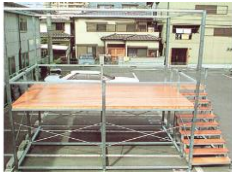

A Pステージ/やぐら仕様

A Pステージ/ステージ仕様